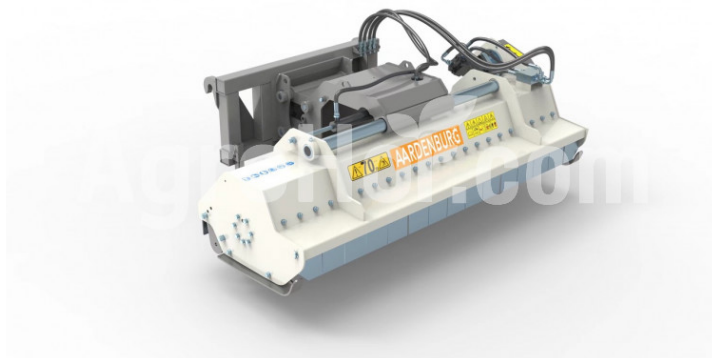

## AARDENBURG Alpha XL 1800 Hydro

### Hydraulické mulcher 180 cm s bočným posunom

#### Parametre

Meno	Jednotka
Hmotnosť	610 kg
Pracovná šírka	1800 mm
Príloha	Euro/Universal/Bobcat .
V-Belty	4 pcs
Kladivá	24 pcs
Šírka	2000 mm
Dĺžka	850 mm
Výška	920 mm
Prietok oleja	50 l/min
Pohonné zariadenia	Hydraulic Engine

#### Popis

Ťažký hydraulický mulč XL je vhodný na použitie na väčších kríkoch alebo prerastanej vegetácii. Lahko sa pripevní na šmykový volant, nakladač alebo akýkoľvek iný hydraulický výkon, ktorý umožňuje univerzálnu montáž. Vďaka spoľahlivému piestovému hydraulickému motoru sa dá využiť na ťažké a každodenné práce.