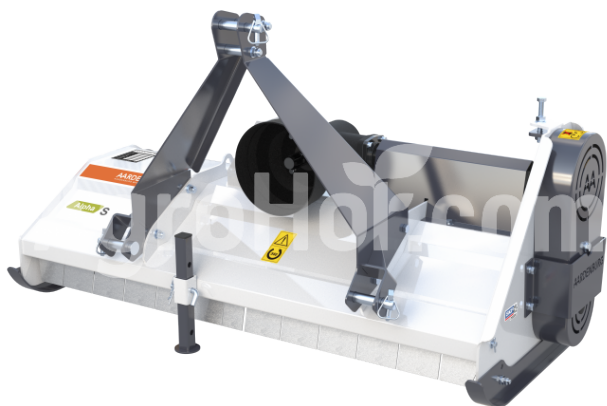

AARDENBURG Alpha S 1650

165 cm flail mulcher (s dverami)

Company seat

Agrohof Kft.
6064 Tiszaug, Bokros tanya 16.

Sales

+34 667 954 677
info@agrohof.com

<https://agrohof.sk/sku/a01-0007>

Parameters

Name	Unit
Hmotnosť	186 kg
Pracovná šírka	1650 mm
RPM	540 rpm
Kladivá	26 pcs
Hmotnosť náhradného oddelenia	340 gr
Minimálne HP	20 hp
CAT	I, II
V-Belty	3 pcs
Priemer rotora	80 mm
Celkový priemer	220 mm
Šírka	1777 mm
Dĺžka	695 mm
Výška	795 mm
Pohonné zariadenia	tractor PTO

Description

Objednávka teraz a dostať gratis cardan šachtu!

Malé a ľahké. Ideálne pre seriózneho hobbyistu. špeciálne navrhnuté pre kompaktné traktory. Najlepšie vhodné pre veľké nehnuteľnosti a menšie farmy. Ak je to potrebné, ALPHA S môže mulčovať zalesnené rastliny s kladivom alebo trávou s Y-blides.