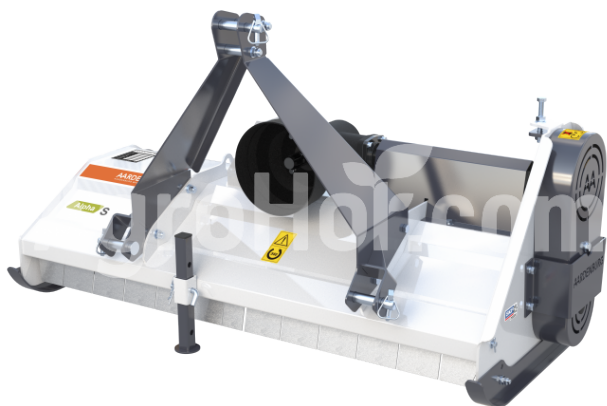

## AARDENBURG Alpha S 1650

165 cm flail mulcher (s dverami)

### Parametre

Meno	Jednotka
Hmotnosť	186 kg
Pracovná šírka	1650 mm
RPM	540 rpm
Kladivá	26 pcs
Minimálne HP	20 hp
CAT	I, II
V-Belty	3 pcs
Priemer rotora	80 mm
Celkový priemer	220 mm
Šírka	1777 mm
Dĺžka	695 mm
Výška	795 mm
Pohonné zariadenia	tractor PTO
Hmotnosť kladiva	450 gr

### Popis

Objednávka teraz a dostať gratis cardan šachtu!

Malé a ľahké. Ideálne pre seriózneho hobbyistu. špeciálne navrhnuté pre kompaktné traktory. Najlepšie vhodné pre veľké nehnuteľnosti a menšie farmy. Ak je to potrebné, ALPHA S môže mulčovať zalesnené rastliny s kladivom alebo trávou s Y-blides.