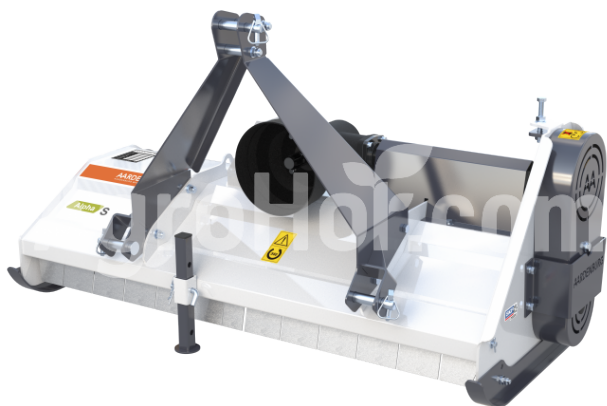

## AARDENBURG Alpha S 1650

165 cm flail mulcher (s dverami)

### Company seat

Agrohof Kft.  
6064 Tiszaug, Bokros tanya 16.

### Parameters

Name	Unit
Hmotnosť	186 kg
Pracovná šírka	1650 mm
RPM	540 rpm
Kladivá	26 pcs
Hmotnosť náhradného oddelenia	340 gr
Minimálne HP	20 hp
CAT	I, II
V-Belty	3 pcs
Priemer rotora	80 mm
Celkový priemer	220 mm
Šírka	1777 mm
Dĺžka	695 mm
Výška	795 mm
Pohonné zariadenia	tractor PTO

### Description

Objednávka teraz a dostať gratis cardan šachtu!

Malé a ľahké. Ideálne pre seriózneho hobbyistu. špeciálne navrhnuté pre kompaktné traktory. Najlepšie vhodné pre veľké nehnuteľnosti a menšie farmy. Ak je to potrebné, ALPHA S môže mulčovať zalesnené rastliny s kladivom alebo trávou s Y-blides.