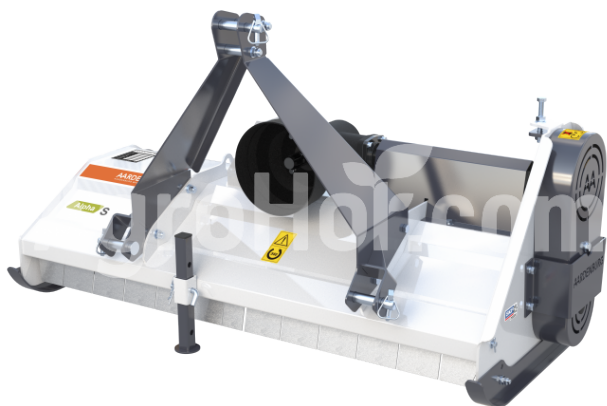

AARDENBURG Alpha S 1650

165 cm flail mulcher (s dverami)

Sídlo spoločnosti

Agrohof Kft.
6064 Tiszaug, Bokros tanya 16.

Predaj

+421 918 233 200
info@agrohof.com

<https://agrohof.sk/sku/a01-0007>

Parametre

Meno	Jednotka
Hmotnosť	186 kg
Pracovná šírka	1650 mm
RPM	540 rpm
Kladivá	26 pcs
Minimálne HP	20 hp
CAT	I, II
V-Belty	3 pcs
Priemer rotora	80 mm
Celkový priemer	220 mm
Šírka	1777 mm
Dĺžka	695 mm
Výška	795 mm
Pohonné zariadenia	tractor PTO
Hmotnosť kladiva	450 gr

Popis

Objednávka teraz a dostať gratis cardan šachtu!

Malé a ľahké. Ideálne pre seriózneho hobbyistu. špeciálne navrhnuté pre kompaktné traktory. Najlepšie vhodné pre veľké nehnuteľnosti a menšie farmy. Ak je to potrebné, ALPHA S môže mulčovať zalesnené rastliny s kladivom alebo trávou s Y-blides.