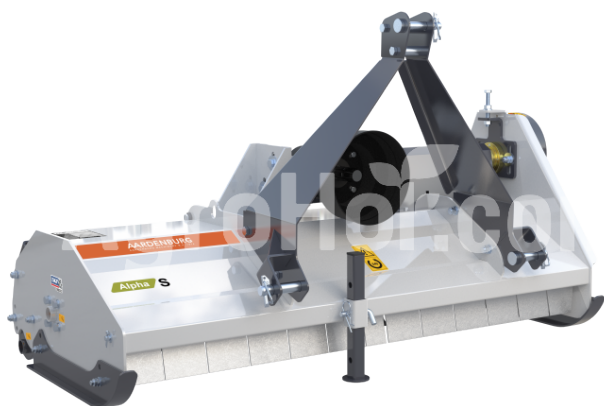

AARDENBURG Alpha S 1050

105 cm flail mulcher (s dverami)

Company seat

Agrohof Kft.
6064 Tiszaug, Bokros tanya 16.

Sales

+34 667 954 677
info@agrohof.com

<https://agrohof.sk/sku/a01-0004>

Parameters

Name	Unit
Hmotnosť	155 kg
Pracovná šírka	1050 mm
RPM	540 rpm
Kladivá	18 pcs
Hmotnosť náhradného oddelenia	340 gr
Minimálne HP	10 hp
CAT	I
V-Belty	3 pcs
Priemer rotora	80 mm
Celkový priemer	220 mm
Šírka	1177 mm
Dĺžka	695 mm
Výška	795 mm
Pohonné zariadenia	tractor PTO

Description

Objednávka teraz a dostať gratis cardan šachtu!

Malé a ľahké. Ideálne pre seriózneho hobbyistu. špeciálne navrhnuté pre kompaktné traktory. Najlepšie vhodné pre veľké nehnuteľnosti a menšie farmy. Ak je to potrebné, ALPHA S môže mulčovať zalesnené rastliny s kladivom alebo trávou s Y-blides.