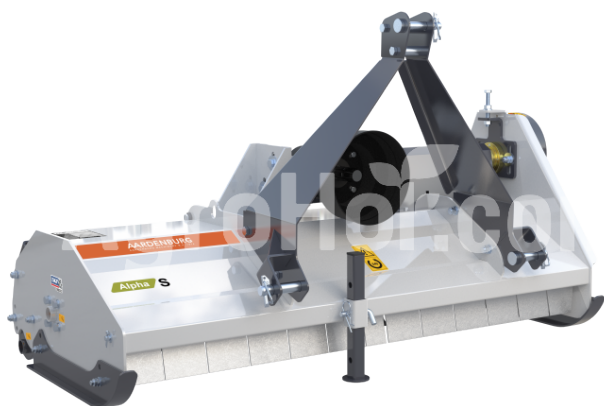

## AARDENBURG Alpha S 1050

105 cm flail mulcher (s dverami)

### Parametre

Meno	Jednotka
Hmotnosť	155 kg
Pracovná šírka	1050 mm
RPM	540 rpm
Kladivá	18 pcs
Minimálne HP	10 hp
CAT	I
V-Belty	3 pcs
Priemer rotora	80 mm
Celkový priemer	220 mm
Šírka	1177 mm
Dĺžka	695 mm
Výška	795 mm
Pohonné zariadenia	tractor PTO
Hmotnosť kladiva	450 gr

### Popis

Objednávka teraz a dostať gratis cardan šachtu!

Malé a ľahké. Ideálne pre seriózneho hobbyistu. špeciálne navrhnuté pre kompaktné traktory. Najlepšie vhodné pre veľké nehnuteľnosti a menšie farmy. Ak je to potrebné, ALPHA S môže mulčovať zalesnené rastliny s kladivom alebo trávou s Y-blides.