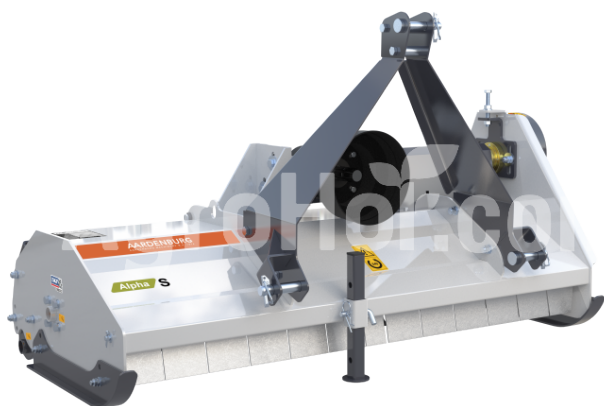

## AARDENBURG Alpha S 1050

105 cm flail mulcher (s dverami)

### Company seat

Agrohof Kft.  
6064 Tiszaug, Bokros tanya 16.

### Parameters

Name	Unit
Hmotnosť	155 kg
Pracovná šírka	1050 mm
RPM	540 rpm
Kladivá	18 pcs
Hmotnosť náhradného oddelenia	340 gr
Minimálne HP	10 hp
CAT	I
V-Belty	3 pcs
Priemer rotora	80 mm
Celkový priemer	220 mm
Šírka	1177 mm
Dĺžka	695 mm
Výška	795 mm
Pohonné zariadenia	tractor PTO

### Description

Objednávka teraz a dostať gratis cardan šachtu!

Malé a ľahké. Ideálne pre seriózneho hobbyistu. špeciálne navrhnuté pre kompaktné traktory. Najlepšie vhodné pre veľké nehnuteľnosti a menšie farmy. Ak je to potrebné, ALPHA S môže mulčovať zalesnené rastliny s kladivom alebo trávou s Y-blides.