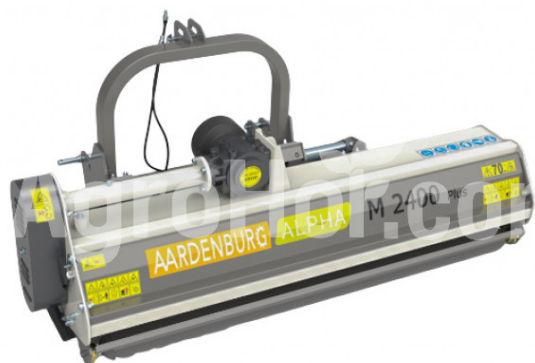

AARDENBURG Alpha M 2400 MEGA (demo)

2,4 m flail mulcher s hydraulickým bočným posunom

Sídlo spoločnosti

Agrohof Kft.
6064 Tiszaug, Bokros tanya 16.

Predaj

+421 918 233 200
info@agrohof.com

<https://agrohof.sk/sku/a01-12493>

Parametre

Meno	Jednotka
Hmotnosť	470 kg
Pracovná šírka	2400 mm
Minimálne HP	60 hp
CAT	I, II
RPM	540 rpm
V-Belty	4 pcs
Priemer rotora	114 mm
Celkový priemer	354 mm
Minimálne ľavá strana pohybu	1200 mm
Pohyb smerom doľava	1000 mm
Minimálny pohyb na pravej strane	1200 mm
Sideshift pohyb doprava	1400 mm
Kladivá	30 pcs

Popis

Silný a odolný. Vyskúšaná a osvedčená konštrukcia uľahčuje prevádzku. Klasický všestranný mulcher s novo navrhnuté zadné dvere pre rýchlu likvidáciu rezov zvýšiť rýchlosť výroby. Najlepšie vhodné pretakmer všetko a všade! Úplne všumelec. Pridajte ešte väčšiu flexibilitu s ALPHA M PLUS s hydraulickým bočným posunom. Ak je to potrebné, ALPHA M môže mulčovať zalesnené rastliny s kladivom alebo trávou s Y-blides. Špirálová montáž kladiva a noža pre vyšší výkon ako tradičné mulchers.