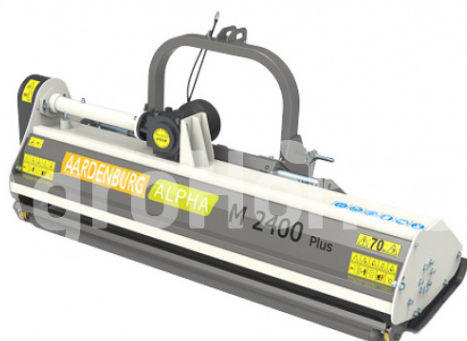

AARDENBURG Alpha M 2400 MEGA

2,4 m flail mulcher s hydraulickým bočným posunom

Company seat

Agrohof Kft.
6064 Tiszaug, Bokros tanya 16.

Sales

+34 667 954 677
info@agrohof.com

<https://agrohof.sk/sku/a01-6032>

Parameters

Name	Unit
Hmotnosť	470 kg
Pracovná šírka	2400 mm
Minimálne HP	60 hp
CAT	I, II
RPM	540 rpm
V-Belty	4 pcs
Priemer rotora	114 mm
Celkový priemer	354 mm
Minimálne ľavá strana pohybu	1200 mm
Pohyb smerom doľava	1000 mm
Minimálny pohyb na pravej strane	1200 mm
Sideshift pohyb doprava	1400 mm
Kladivá	30 pcs

Description

Silný a odolný. Vyskúšaná a osvedčená konštrukcia uľahčuje prevádzku. Klasický všestranný mulcher s novo navrhnuté zadné dvere pre rýchlu likvidáciu rezov zvýšiť rýchlosť výroby. Najlepšie vhodné pretakmer všetko a všade! Úplne všumelec. Pridajte ešte väčšiu flexibilitu s ALPHA M PLUS s hydraulickým bočným posunom. Ak je to potrebné, ALPHA M môže mulčovať zalesnené rastliny s kladivom alebo trávou s Y-blides. Špirálová montáž kladiva a noža pre vyšší výkon ako tradičné mulchers.