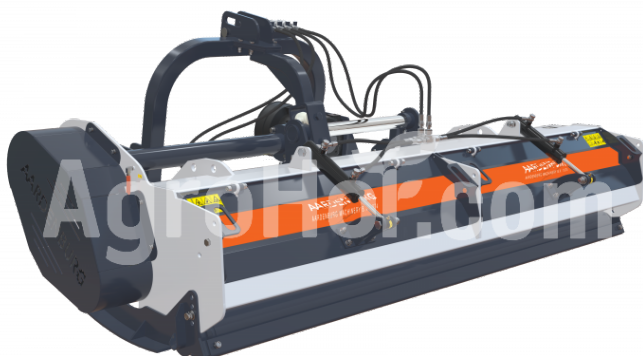

AARDENBURG Alpha M 2400 Grizzly

Flail mulcher s hydraulickým postranným pohybom 240 cm

Company seat

Agrohof Kft.
6064 Tiszaug, Bokros tanya 16.

Sales

+34 667 954 677
info@agrohof.com

<https://agrohof.sk/sku/a01-0033>

Parameters

Name	Unit
Hmotnosť	580 kg
Pracovná šírka	2400 mm
RPM	540 rpm
Hmotnosť náhradného oddelenia	1650 gr
Minimálne HP	60 hp
CAT	II
V-Belty	5 pcs
Priemer rotora	162 mm
Celkový priemer	452 mm
Šírka	2660 mm
Dĺžka	880 mm
Výška	860 mm
Pohyb smerom doľava	1270 mm
Sideshift pohyb doprava	1130 mm
Minimálne ľavá strana pohybu	870 mm
Minimálny pohyb na pravej strane	1530 mm
Bočný pohyb	1
Pohonné zariadenia	tractor PTO
Kladivá	18 pcs
Maximálny priemer stromu	7-8 cm

Description

Objednávka teraz a dostať gratis cardan šachtu!

Extra ťažké postavený Alpha M Grizzly je ideálny v poľnohospodárskych podmienkach. Vybavené všetkými možnosťami, ako je napínač pásu, hydraulické mulčové dvere a bočný posun. Je to jeden z najpohodlnejších strojov pre ťažké všade okolo použitia zo strniska a zarastených polí. Chladné zúbkované kladivá môžu rezať až 10 cm drevo, ako aj husté polia buriny. Hlavný hriadeľ je vybavený ložiskami SKF a je veľmi silný a

odolný voči hrbofatám a malým prekážkam. Hydraulické ovládané dvere umožňujú jednoduchý a pohodlný spínač z mulčovania na kosenie s vyššou pracovnou rýchlosťou.