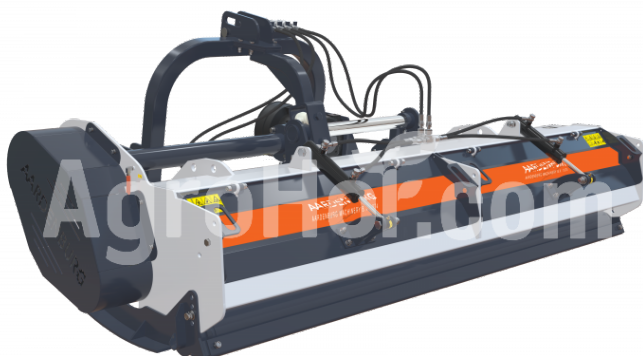

AARDENBURG Alpha M 2400 Grizzly

Flail mulcher s hydraulickým postranným pohybom 240 cm

Sídlo spoločnosti

Agrohof Kft.
6064 Tiszaug, Bokros tanya 16.

Predaj

+421 918 233 200
info@agrohof.com

<https://agrohof.sk/sku/a01-0033>

Parametre

Meno	Jednotka
Hmotnosť	580 kg
Pracovná šírka	2400 mm
RPM	540 rpm
Hmotnosť náhradného oddelenia	1650 gr
Minimálne HP	60 hp
CAT	II
V-Belty	5 pcs
Priemer rotora	162 mm
Celkový priemer	452 mm
Šírka	2660 mm
Dĺžka	880 mm
Výška	860 mm
Pohyb smerom doľava	1270 mm
Sideshift pohyb doprava	1130 mm
Minimálne ľavá strana pohybu	870 mm
Minimálny pohyb na pravej strane	1530 mm
Bočný pohyb	1
Pohonné zariadenia	tractor PTO
Kladivá	18 pcs
Maximálny priemer stromu	7-8 cm

Popis

Objednávka teraz a dostať gratis cardan šachtu!

Extra ťažké postavený Alpha M Grizzly je ideálny v poľnohospodárskych podmienkach. Vybavené všetkými možnosťami, ako je napínač pásu, hydraulické mulčové dvere a bočný posun. Je to jeden z najpohodlnejších strojov pre ťažké všade okolo použitia zo strniska a zarastených polí. Chladné zúbkované kladivá môžu rezať až 10 cm drevo, ako aj husté polia buriny. Hlavný hriadeľ je vybavený ložiskami SKF a je veľmi silný a

odolný voči hrbofatám a malým prekážkam. Hydraulické ovládané dvere umožňujú jednoduchý a pohodlný spínač z mulčovania na kosenie s vyššou pracovnou rýchlosťou.