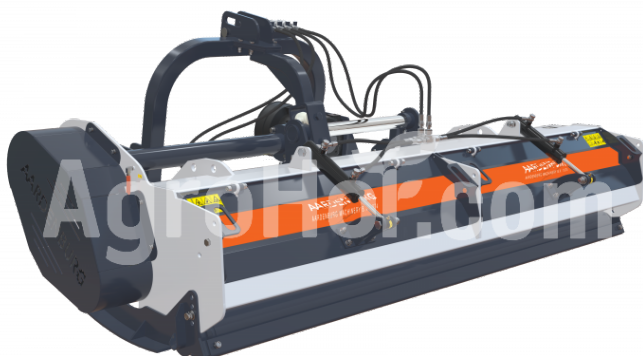

## AARDENBURG Alpha M 2400 Grizzly

Flail mulcher s hydraulickým postranným pohybom 240 cm

### Company seat

Agrohof Kft.  
6064 Tiszaug, Bokros tanya 16.

### Parameters

Name	Unit
Hmotnosť	580 kg
Pracovná šírka	2400 mm
RPM	540 rpm
Hmotnosť náhradného oddelenia	1650 gr
Minimálne HP	60 hp
CAT	II
V-Belty	5 pcs
Priemer rotora	162 mm
Celkový priemer	452 mm
Šírka	2660 mm
Dĺžka	880 mm
Výška	860 mm
Pohyb smerom doľava	1270 mm
Sideshift pohyb doprava	1130 mm
Minimálne ľavá strana pohybu	870 mm
Minimálny pohyb na pravej strane	1530 mm
Bočný pohyb	1
Pohonné zariadenia	tractor PTO
Kladivá	18 pcs
Maximálny priemer stromu	7-8 cm

### Description

Objednávka teraz a dostať gratis cardan šachtu!

Extra ťažké postavený Alpha M Grizzly je ideálny v poľnohospodárskych podmienkach. Vybavené všetkými možnosťami, ako je napínač pásu, hydraulické mulčové dvere a bočný posun. Je to jeden z najpohodlnejších strojov pre ťažké všade okolo použitia zo strniska a zarastených polí. Chladné zúbkované kladivá môžu rezať až 10 cm drevo, ako aj husté polia buriny. Hlavný hriadeľ je vybavený ložiskami SKF a je veľmi silný a