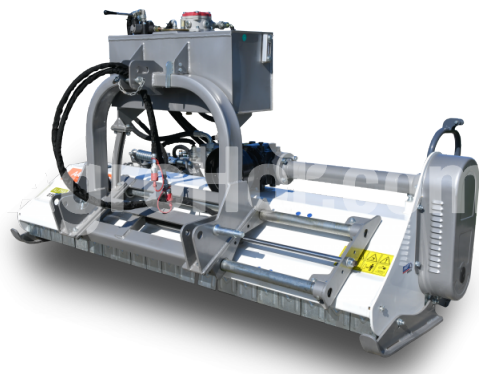

AARDENBURG Alpha M 2200 Disc Plus

2,2 m flail mulcher s hydraulickým swing kosačka

Company seat

Agrohof Kft.
6064 Tiszaug, Bokros tanya 16.

Sales

+34 667 954 677
info@agrohof.com

<https://agrohof.sk/sku/a01-0027>

Parameters

Name	Unit
Hmotnosť	610 kg
Pracovná šírka	2200 mm
RPM	540 rpm
Kladivá	36 pcs
Hmotnosť náhradného oddelenia	700 gr
Minimálne HP	50 hp
CAT	I, II
V-Belty	4 pcs
Priemer rotora	112 mm
Celkový priemer	352 mm
Šírka	2870 mm
Dĺžka	1900 mm
Výška	1150 mm
Pohyb smerom doľava	1000 mm
Sideshift pohyb doprava	1200 mm
Minimálne ľavá strana pohybu	585 mm
Minimálny pohyb na pravej strane	1615 mm
Bočný pohyb	1
Pohonné zariadenia	tractor PTO
Maximálny priemer stromu	3-4 cm

Description

Objednávka teraz a dostať gratis cardan šachtu!

Silný a odolný. Vyskúšaná a osvedčená konštrukcia uľahčuje prevádzku. Klasický všestranný mulcher s novo navrhnuté zadné dvere pre rýchlu likvidáciu rezov zvýšiť rýchlosť výroby. Všetky výhody klasickej ALPHA M all-okolo mulcher, s pridanou flexibilitou silný hojdačka kosačka.

Pridaná flexibilita swing kosačka s autonómnym hydraulickým systémom, nie preťaženie traktora hydrauliky. Najlepšie vhodné pre kosenie medziriadkový vinohrad, sadu a oplotené lúky. Ak je to potrebné, ALPHA M môže mulčovať zalesnené rastliny s kladivom alebo trávou s Y-blides. Špirálová montáž kladiva a noža pre vyšší výkon ako tradičné mulchers.