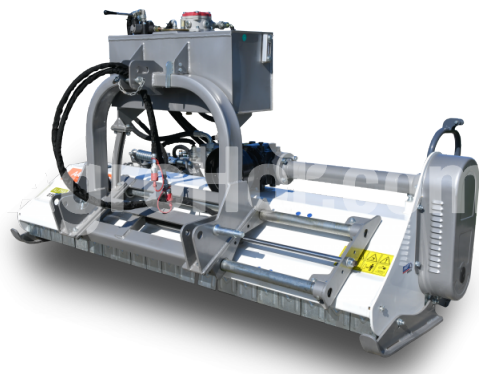

AARDENBURG Alpha M 2200 Disc Plus

2,2 m flail mulcher s hydraulickým swing kosačka

Company seat

Agrohof Kft.
6064 Tiszaug, Bokros tanya 16.

Sales

+34 667 954 677
info@agrohof.com

<https://agrohof.sk/sku/a01-0027>

Parameters

Name	Unit
Hmotnosť	610 kg
Pracovná šírka	2200 mm
RPM	540 rpm
Kladivá	36 pcs
Hmotnosť náhradného oddelenia	700 gr
Minimálne HP	50 hp
CAT	I, II
V-Belty	4 pcs
Priemer rotora	112 mm
Celkový priemer	352 mm
Šírka	2870 mm
Dĺžka	1900 mm
Výška	1150 mm
Pohyb smerom doľava	1000 mm
Sideshift pohyb doprava	1200 mm
Minimálne ľavá strana pohybu	585 mm
Minimálny pohyb na pravej strane	1615 mm
Bočný pohyb	1
Pohonné zariadenia	tractor PTO
Maximálny priemer stromu	3-4 cm

Description

Objednávka teraz a dostať gratis cardan šachtu!

Silný a odolný. Vyskúšaná a osvedčená konštrukcia uľahčuje prevádzku. Klasický všestranný mulcher s novo navrhnuté zadné dvere pre rýchlu likvidáciu rezov zvýšiť rýchlosť výroby. Všetky výhody klasickej ALPHA M all-okolo mulcher, s pridanou flexibilitou silný hojdačka kosačka.

Pridaná flexibilita swing kosačka s autonómnyim hydraulickým systémom, nie preťaženie traktora hydrauliky. Najlepšie vhodné pre kosenie medziradkový vinohrad, sadu a oplotené lúky. Ak je to potrebné, ALPHA M môže mulčovať zalesnené rastliny s kladivom alebo trávou s Y-blides. Špirálová montáž kladiva a noža pre vyšší výkon ako tradičné mulchers.