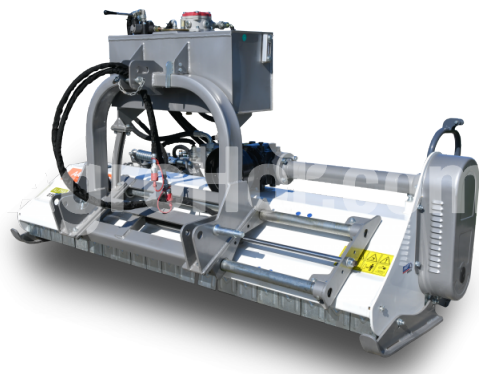

## AARDENBURG Alpha M 2200 Disc Plus

### 2,2 m flail mulcher s hydraulickým swing kosačka

#### Parametre

Meno	Jednotka
Hmotnosť	610 kg
Pracovná šírka	2200 mm
RPM	540 rpm
Kladivá	36 pcs
Hmotnosť náhradného oddelenia	700 gr
Minimálne HP	50 hp
CAT	I, II
V-Belty	4 pcs
Priemer rotora	112 mm
Celkový priemer	352 mm
Šírka	2870 mm
Dĺžka	1900 mm
Výška	1150 mm
Pohyb smerom doľava	1000 mm
Sideshift pohyb doprava	1200 mm
Minimálne ľavá strana pohybu	585 mm
Minimálny pohyb na pravej strane	1615 mm
Bočný pohyb	1
Pohonné zariadenia	tractor PTO
Maximálny priemer stromu	3-4 cm

#### Popis

Objednávka teraz a dostať gratis cardan šachtu!

Silný a odolný. Vyskúšaná a osvedčená konštrukcia uľahčuje prevádzku. Klasický všestranný mulcher s novo navrhnuté zadné dvere pre rýchlu likvidáciu rezov zvýšiť rýchlosť výroby. Všetky výhody klasickej ALPHA M all-okolo mulcher, s pridanou flexibilitou silný hojdačka kosačka.