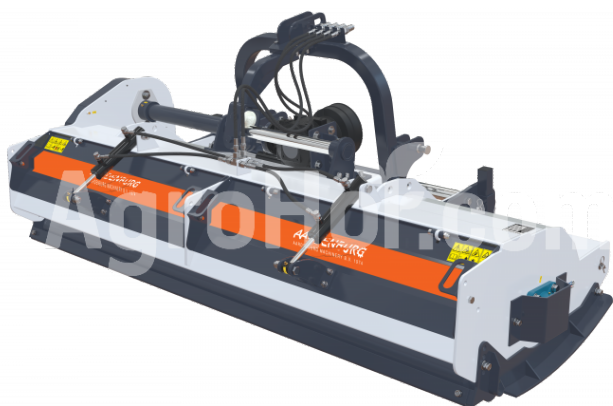

## AARDENBURG Alpha M 2000 Grizzly

### 2 m flail mulcher s hydraulickým postranným posúvaním

#### Parameters

Name	Unit
Hmotnosť	510 kg
Pracovná šírka	2000 mm
RPM	540 rpm
Hmotnosť náhradného oddelenia	1650 gr
Minimálne HP	55 hp
CAT	II
V-Belty	5 pcs
Priemer rotora	162 mm
Celkový priemer	452 mm
Šírka	2260 mm
Dĺžka	880 mm
Výška	860 mm
Pohyb smerom doľava	1170 mm
Sideshift pohyb doprava	830 mm
Minimálne ľavá strana pohybu	770 mm
Minimálny pohyb na pravej strane	1230 mm
Bočný pohyb	1
Pohonné zariadenia	tractor PTO
Kladivá	16 pcs
Maximálny priemer stromu	7-8 cm

#### Description

Objednávka teraz a dostať gratis cardan šachtu!

Extra ťažké postavený Alpha M Grizzly je ideálny v poľnohospodárskych podmienkach. Vybavené všetkými možnosťami, ako je napínač pásu, hydraulické mulčové dvere a bočný posun. Je to jeden z najpohodlnejších strojov pre ťažké všade okolo použitia zo strniska a zarastených polí.