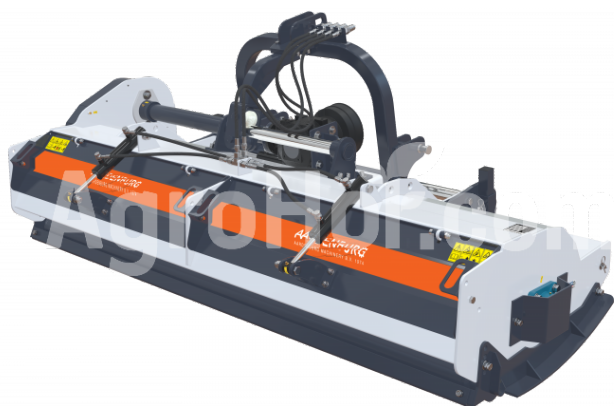

AARDENBURG Alpha M 2000 Grizzly

2 m flail mulcher s hydraulickým postranným posúvaním

Sídlo spoločnosti

Agrohof Kft.
6064 Tiszaug, Bokros tanya 16.

Predaj

+421 918 233 200
info@agrohof.com

<https://agrohof.sk/sku/a01-0034>

Parametre

Meno	Jednotka
Hmotnosť	510 kg
Pracovná šírka	2000 mm
RPM	540 rpm
Hmotnosť náhradného oddelenia	1650 gr
Minimálne HP	55 hp
CAT	II
V-Belty	5 pcs
Priemer rotora	162 mm
Celkový priemer	452 mm
Šírka	2260 mm
Dĺžka	880 mm
Výška	860 mm
Pohyb smerom doľava	1170 mm
Sideshift pohyb doprava	830 mm
Minimálne ľavá strana pohybu	770 mm
Minimálny pohyb na pravej strane	1230 mm
Bočný pohyb	1
Pohonné zariadenia	tractor PTO
Kladivá	16 pcs
Maximálny priemer stromu	7-8 cm

Popis

Objednávka teraz a dostať gratis cardan šachtu!

Extra ťažké postavený Alpha M Grizzly je ideálny v poľnohospodárskych podmienkach. Vybavené všetkými možnosťami, ako je napínač pásu, hydraulické mulčové dvere a bočný posun. Je to jeden z najpohodlnejších strojov pre ťažké všade okolo použitia zo strniska a zarastených polí.

Chladné zúbkované kladivá môžu rezať až 10 cm drevo, ako aj husté polia buriny. Hlavný hriadeľ je vybavený ložiskami SKF a je veľmi silný a odolný voči hrboľatám a malým prekážkam. Hydraulické ovládané dvere umožňujú jednoduchý a pohodlný spínač z mulčovania na kosenie s vyššou pracovnou rýchlosťou.