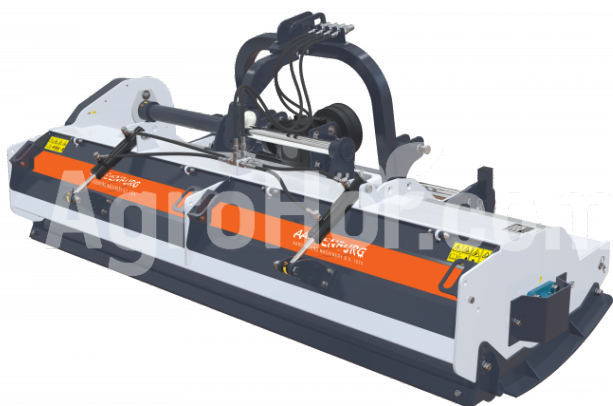

## AARDENBURG Alpha M 2000 Grizzly

2 m flail mulcher s hydraulickým postranným posúvaním

### Parameters

Name	Unit
Hmotnosť	510 kg
Pracovná šírka	2000 mm
RPM	540 rpm
Hmotnosť náhradného oddelenia	1650 gr
Minimálne HP	55 hp
CAT	II
V-Belty	5 pcs
Priemer rotora	162 mm
Celkový priemer	452 mm
Šírka	2260 mm
Dĺžka	880 mm
Výška	860 mm
Pohyb smerom doľava	1170 mm
Sideshift pohyb doprava	830 mm
Minimálne ľavá strana pohybu	770 mm
Minimálny pohyb na pravej strane	1230 mm
Bočný pohyb	1
Pohonné zariadenia	tractor PTO
Kladivá	16 pcs
Maximálny priemer stromu	7-8 cm

### Description

Objednávka teraz a dostať gratis cardan šachtu!

Extra ťažké postavený Alpha M Grizzly je ideálny v poľnohospodárskych podmienkach. Vybavené všetkými možnosťami, ako je napínač pásu, hydraulické mulčové dvere a bočný posun. Je to jeden z najpohodlnejších strojov pre ťažké všade okolo použitia zo strniska a zarastených polí.

Chladné zúbkované kladivá môžu rezať až 10 cm drevo, ako aj husté polia buriny. Hlavný hriadeľ je vybavený ložiskami SKF a je veľmi silný a odolný voči hrboľatám a malým prekážkam. Hydraulické ovládané dvere umožňujú jednoduchý a pohodlný spínač z mulčovania na kosenie s vyššou pracovnou rýchlosťou.