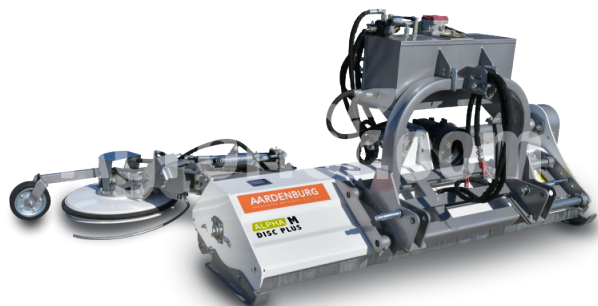

AARDENBURG Alpha M 2000 Disc Plus

2 m flail mulcher s hydraulickým swing kosačka

Company seat

Agrohof Kft.
6064 Tiszaug, Bokros tanya 16.

Sales

+34 667 954 677
info@agrohof.com

<https://agrohof.sk/sku/a01-0026>

Parameters

Name	Unit
Hmotnosť	578 kg
Pracovná šírka	2000 mm
RPM	540 rpm
Kladivá	32 pcs
Hmotnosť náhradného oddelenia	700 gr
Minimálne HP	45 hp
CAT	I, II
V-Belty	4 pcs
Priemer rotora	112 mm
Celkový priemer	352 mm
Šírka	2670 mm
Dĺžka	1900 mm
Výška	1150 mm
Pohyb smerom doľava	1000 mm
Sideshift pohyb doprava	1000 mm
Minimálne ľavá strana pohybu	585 mm
Minimálny pohyb na pravej strane	1415 mm
Bočný pohyb	1
Pohonné zariadenia	tractor PTO
Maximálny priemer stromu	3-4 cm

Description

Objednávka teraz a dostať gratis cardan šachtu!

Silný a odolný. Vyskúšaná a osvedčená konštrukcia uľahčuje prevádzku. Klasický všestranný mulcher s novo navrhnuté zadné dvere pre rýchlu likvidáciu rezov zvýšiť rýchlosť výroby. Všetky výhody klasickej ALPHA M all-okolo mulcher, s pridanou flexibilitou silný hojdačka kosačka.

Pridaná flexibilita swing kosačka s autonómnyim hydraulickým systémom, nie preťaženie traktora hydrauliky. Najlepšie vhodné pre kosenie medziradkový vinohrad, sadu a oplotené lúky. Ak je to potrebné, ALPHA M môže mulčovať zalesnené rastliny s kladivom alebo trávou s Y-blides. Špirálová montáž kladiva a noža pre vyšší výkon ako tradičné mulchers.