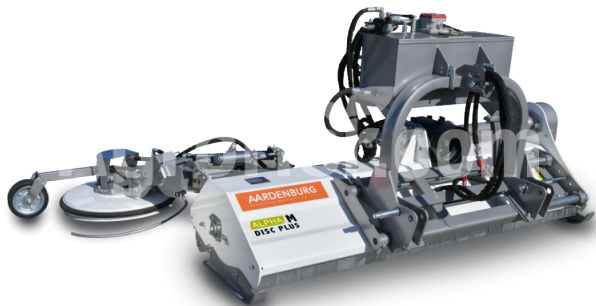

AARDENBURG Alpha M 2000 Disc Plus 2 m flail mulcher s hydraulickým swing kosačka

Sídlo spoločnosti

Agrohof Kft.
6064 Tiszaug, Bokros tanya 16.

Predaj

+421 918 233 200
info@agrohof.com

<https://agrohof.sk/sku/a01-0026>

Parametre

Meno	Jednotka
Hmotnosť	578 kg
Pracovná šírka	2000 mm
RPM	540 rpm
Kladivá	32 pcs
Hmotnosť náhradného oddelenia	700 gr
Minimálne HP	45 hp
CAT	I, II
V-Belty	4 pcs
Priemer rotora	112 mm
Celkový priemer	352 mm
Šírka	2670 mm
Dĺžka	1900 mm
Výška	1150 mm
Pohyb smerom doľava	1000 mm
Sideshift pohyb doprava	1000 mm
Minimálne ľavá strana pohybu	585 mm
Minimálny pohyb na pravej strane	1415 mm
Bočný pohyb	1
Pohonné zariadenia	tractor PTO
Maximálny priemer stromu	3-4 cm

Popis

Objednávka teraz a dostať gratis cardan šachtu!

Silný a odolný. Vyskúšaná a osvedčená konštrukcia uľahčuje prevádzku. Klasický všestranný mulcher s novo navrhnuté zadné dvere pre rýchlu likvidáciu rezov zvýšiť rýchlosť výroby. Všetky výhody klasickej ALPHA M all-okolo mulcher, s pridanou flexibilitou silný hojdačka kosačka.

Pridaná flexibilita swing kosačka s autonómnyim hydraulickým systémom, nie preťaženie traktora hydrauliky. Najlepšie vhodné pre kosenie medziradkový vinohrad, sadu a oplotené lúky. Ak je to potrebné, ALPHA M môže mulčovať zalesnené rastliny s kladivom alebo trávou s Y-blides. Špirálová montáž kladiva a noža pre vyšší výkon ako tradičné mulchers.