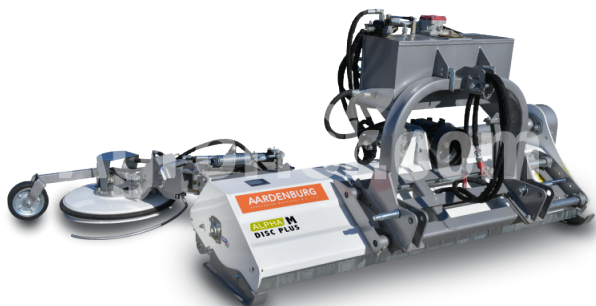

AARDENBURG Alpha M 2000 Disc Plus 2 m flail mulcher s hydraulickým swing kosačka

Sídlo spoločnosti

Agrohof Kft.
6064 Tiszaug, Bokros tanya 16.

Predaj

+421 918 233 200
info@agrohof.com

<https://agrohof.sk/sku/a01-0026>

Parametre

Meno	Jednotka
Hmotnosť	578 kg
Pracovná šírka	2000 mm
RPM	540 rpm
Kladivá	32 pcs
Hmotnosť náhradného oddelenia	700 gr
Minimálne HP	45 hp
CAT	I, II
V-Belty	4 pcs
Priemer rotora	112 mm
Celkový priemer	352 mm
Šírka	2670 mm
Dĺžka	1900 mm
Výška	1150 mm
Pohyb smerom doľava	1000 mm
Sideshift pohyb doprava	1000 mm
Minimálne ľavá strana pohybu	585 mm
Minimálny pohyb na pravej strane	1415 mm
Bočný pohyb	1
Pohonné zariadenia	tractor PTO
Maximálny priemer stromu	3-4 cm

Popis

Objednávka teraz a dostať gratis cardan šachtu!

Silný a odolný. Vyskúšaná a osvedčená konštrukcia uľahčuje prevádzku. Klasický všestranný mulcher s novo navrhnuté zadné dvere pre rýchlu likvidáciu rezov zvýšiť rýchlosť výroby. Všetky výhody klasickej ALPHA M all-okolo mulcher, s pridanou flexibilitou silný hojdačka kosačka.

Pridaná flexibilita swing kosačka s autonómnyim hydraulickým systémom, nie preťaženie traktora hydrauliky. Najlepšie vhodné pre kosenie medziradkový vinohrad, sadu a oplotené lúky. Ak je to potrebné, ALPHA M môže mulčovať zalesnené rastliny s kladivom alebo trávou s Y-blides. Špirálová montáž kladiva a noža pre vyšší výkon ako tradičné mulchers.