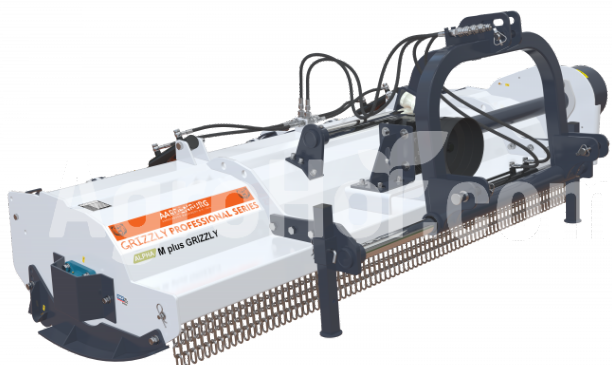

AARDENBURG Alpha M 1800 Grizzly

180 cm flail mulcher s hydraulickým postranným pohybom

Sídlo spoločnosti

Agrohof Kft.
6064 Tiszaug, Bokros tanya 16.

Predaj

+421 918 233 200
info@agrohof.com

<https://agrohof.sk/sku/a01-0035>

Parametre

Meno	Jednotka
Hmotnosť	500 kg
Pracovná šírka	1800 mm
RPM	540 rpm
Hmotnosť náhradného oddelenia	1650 gr
Minimálne HP	50 hp
CAT	II
V-Belty	5 pcs
Priemer rotora	162 mm
Celkový priemer	452 mm
Šírka	2060 mm
Dĺžka	880 mm
Výška	860 mm
Pohyb smerom doľava	970 mm
Sideshift pohyb doprava	830 mm
Minimálne ľavá strana pohybu	570 mm
Minimálny pohyb na pravej strane	1230 mm
Bočný pohyb	1
Pohonné zariadenia	tractor PTO
Kladivá	14 pcs
Maximálny priemer stromu	7-8 cm

Popis

Objednávka teraz a dostať gratis cardan šachtu!

Extra ťažké postavený Alpha M Grizzly je ideálny v poľnohospodárskych podmienkach. Vybavené všetkými možnosťami, ako je napínač pásu, hydraulické mulčové dvere a bočný posun. Je to jeden z najpohodlnejších strojov pre ťažké všade okolo použitia zo strniska a zarastených polí.

Chladné zúbkované kladivá môžu rezať až 10 cm drevo, ako aj husté polia buriny. Hlavný hriadeľ je vybavený ložiskami SKF a je veľmi silný a odolný voči hrboľatám a malým prekážkam. Hydraulické ovládané dvere umožňujú jednoduchý a pohodlný spínač z mulčovania na kosenie s vyššou pracovnou rýchlosťou.