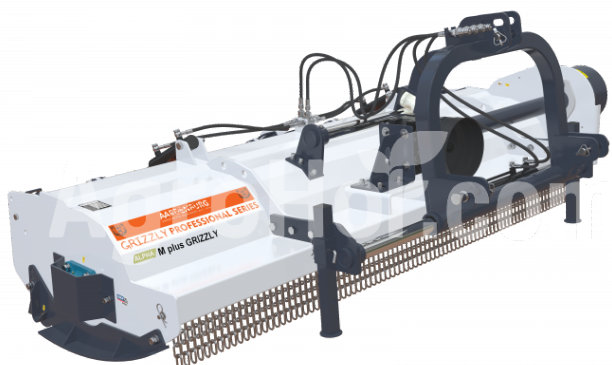

AARDENBURG Alpha M 1800 Grizzly

180 cm flail mulcher s hydraulickým postranným pohybom

Company seat

Agrohof Kft.
6064 Tiszaug, Bokros tanya 16.

Sales

+34 667 954 677
info@agrohof.com

<https://agrohof.sk/sku/a01-0035>

Parameters

Name	Unit
Hmotnosť	500 kg
Pracovná šírka	1800 mm
RPM	540 rpm
Hmotnosť náhradného oddelenia	1650 gr
Minimálne HP	50 hp
CAT	II
V-Belty	5 pcs
Priemer rotora	162 mm
Celkový priemer	452 mm
Šírka	2060 mm
Dĺžka	880 mm
Výška	860 mm
Pohyb smerom doľava	970 mm
Sideshift pohyb doprava	830 mm
Minimálne ľavá strana pohybu	570 mm
Minimálny pohyb na pravej strane	1230 mm
Bočný pohyb	1
Pohonné zariadenia	tractor PTO
Kladivá	14 pcs
Maximálny priemer stromu	7-8 cm

Description

Objednávka teraz a dostať gratis cardan šachtu!

Extra ťažké postavený Alpha M Grizzly je ideálny v poľnohospodárskych podmienkach. Vybavené všetkými možnosťami, ako je napínač pásu, hydraulické mulčové dvere a bočný posun. Je to jeden z najpohodlnejších strojov pre ťažké všade okolo použitia zo strniska a zarastených polí.

Chladné zúbkované kladivá môžu rezať až 10 cm drevo, ako aj husté polia buriny. Hlavný hriadeľ je vybavený ložiskami SKF a je veľmi silný a odolný voči hrboľatám a malým prekážkam. Hydraulické ovládané dvere umožňujú jednoduchý a pohodlný spínač z mulčovania na kosenie s vyššou pracovnou rýchlosťou.