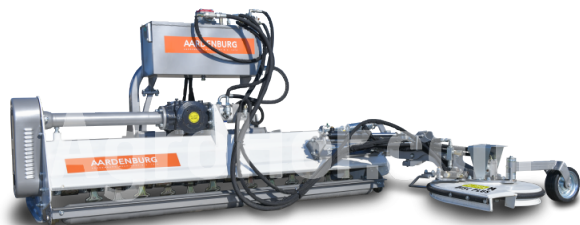

## AARDENBURG Alpha M 1750 Disc Plus

### 175 cm flail mulcher s hydraulickou kosačkou

#### Parametre

Meno	Jednotka
Hmotnosť	478 kg
Pracovná šírka	1750 mm
RPM	540 rpm
Kladivá	28 pcs
Hmotnosť náhradného oddelenia	700 gr
Minimálne HP	35 hp
CAT	I, II
V-Belty	3 pcs
Priemer rotora	112 mm
Celkový priemer	352 mm
Šírka	2420 mm
Dĺžka	1900 mm
Výška	1150 mm
Pohyb smerom doľava	830 mm
Sideshift pohyb doprava	920 mm
Minimálne ľavá strana pohybu	430 mm
Minimálny pohyb na pravej strane	1320 mm
Bočný pohyb	1
Pohonné zariadenia	tractor PTO
Maximálny priemer stromu	3-4 cm

#### Popis

Objednávka teraz a dostať gratis cardan šachtu!

Silný a odolný. Vyskúšaná a osvedčená konštrukcia uľahčuje prevádzku. Klasický všestranný mulcher s novo navrhnuté zadné dvere pre rýchlu likvidáciu rezov zvýšiť rýchlosť výroby. Všetky výhody klasickej ALPHA M all-okolo mulcher, s pridanou flexibilitou silný hojdačka kosačka.