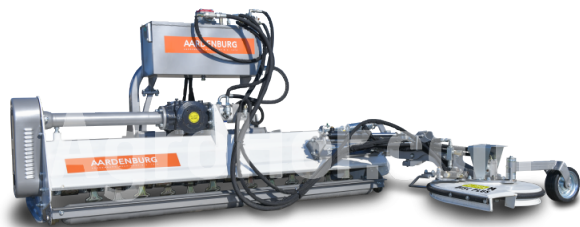

## AARDENBURG Alpha M 1750 Disc Plus

### 175 cm flail mulcher s hydraulickou kosačkou

#### Parametre

Meno	Jednotka
Hmotnosť	478 kg
Pracovná šírka	1750 mm
RPM	540 rpm
Kladivá	28 pcs
Hmotnosť náhradného oddelenia	700 gr
Minimálne HP	35 hp
CAT	I, II
V-Belty	3 pcs
Priemer rotora	112 mm
Celkový priemer	352 mm
Šírka	2420 mm
Dĺžka	1900 mm
Výška	1150 mm
Pohyb smerom doľava	830 mm
Sideshift pohyb doprava	920 mm
Minimálne ľavá strana pohybu	430 mm
Minimálny pohyb na pravej strane	1320 mm
Bočný pohyb	1
Pohonné zariadenia	tractor PTO
Maximálny priemer stromu	3-4 cm

#### Popis

Objednávka teraz a dostať gratis cardan šachtu!

Silný a odolný. Vyskúšaná a osvedčená konštrukcia uľahčuje prevádzku. Klasický všestranný mulcher s novo navrhnuté zadné dvere pre rýchlu likvidáciu rezov zvýšiť rýchlosť výroby. Všetky výhody klasickej ALPHA M all-okolo mulcher, s pridanou flexibilitou silný hojdačka kosačka.