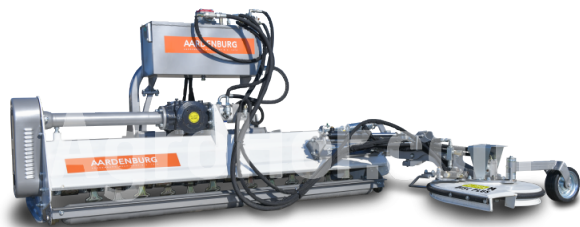

AARDENBURG Alpha M 1750 Disc Plus

175 cm flail mulcher s hydraulickou kosačkou

Company seat

Agrohof Kft.
6064 Tiszaug, Bokros tanya 16.

Sales

+34 667 954 677
info@agrohof.com

<https://agrohof.sk/sku/a01-0025>

Parameters

Name	Unit
Hmotnosť	478 kg
Pracovná šírka	1750 mm
RPM	540 rpm
Kladivá	28 pcs
Hmotnosť náhradného oddelenia	700 gr
Minimálne HP	35 hp
CAT	I, II
V-Belty	3 pcs
Priemer rotora	112 mm
Celkový priemer	352 mm
Šírka	2420 mm
Dĺžka	1900 mm
Výška	1150 mm
Pohyb smerom doľava	830 mm
Sideshift pohyb doprava	920 mm
Minimálne ľavá strana pohybu	430 mm
Minimálny pohyb na pravej strane	1320 mm
Bočný pohyb	1
Pohonné zariadenia	tractor PTO
Maximálny priemer stromu	3-4 cm

Description

Objednávka teraz a dostať gratis cardan šachtu!

Silný a odolný. Vyskúšaná a osvedčená konštrukcia uľahčuje prevádzku. Klasický všestranný mulcher s novo navrhnuté zadné dvere pre rýchlu likvidáciu rezov zvýšiť rýchlosť výroby. Všetky výhody klasickej ALPHA M all-okolo mulcher, s pridanou flexibilitou silný hojdačka kosačka.

Pridaná flexibilita swing kosačka s autonómnym hydraulickým systémom, nie preťaženie traktora hydrauliky. Najlepšie vhodné pre kosenie medziradkový vinohrad, sadu a oplotené lúky. Ak je to potrebné, ALPHA M môže mulčovať zalesnené rastliny s kladivom alebo trávou s Y-blides. Špirálová montáž kladiva a noža pre vyšší výkon ako tradičné mulchers.