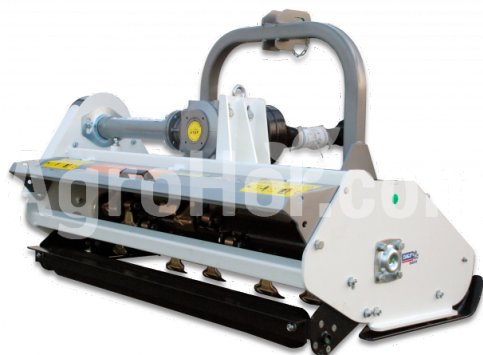

AARDENBURG Alpha M 1750

175 cm flail mulcher

Company seat

Agrohof Kft.
6064 Tiszaug, Bokros tanya 16.

Sales

+34 667 954 677
info@agrohof.com

<https://agrohof.sk/sku/a01-0016>

Parameters

Name	Unit
Hmotnosť	332 kg
Pracovná šírka	1750 mm
RPM	540 rpm
Kladivá	28 pcs
Hmotnosť náhradného oddelenia	700 gr
Minimálne HP	28 hp
CAT	I, II
V-Belty	3 pcs
Priemer rotora	112 mm
Celkový priemer	352 mm
Šírka	1900 mm
Dĺžka	790 mm
Výška	900 mm
Pohyb smerom doľava	600 mm
Sideshift pohyb doprava	1150 mm
Pohonné zariadenia	tractor PTO
Maximálny priemer stromu	3-4 cm

Description

Objednávka teraz a dostať gratis cardan šachtu!

Silný a odolný. Vyskúšaná a osvedčená konštrukcia uľahčuje prevádzku. Klasický všestranný mulcher s novo navrhnuté zadné dvere pre rýchlu likvidáciu rezov zvýšiť rýchlosť výroby. Najlepšie vhodné pretakmer všetko a všade! Úplne všeuemelec. Pridajte ešte väčšiu flexibilitu s ALPHA M PLUS s hydraulickým bočným posunom. Ak je to potrebné, ALPHA M môže mulčovať zalesnené rastliny s kladivom alebo trávou s Y-blides. Špirálová montáž kladiva a noža pre vyšší výkon ako tradičné mulchers.