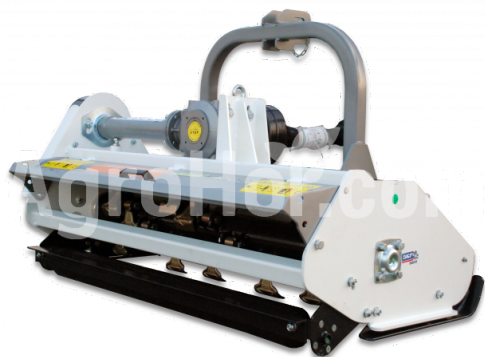

## AARDENBURG Alpha M 1750

175 cm flail mulcher

### Parametre

Meno	Jednotka
Hmotnosť	332 kg
Pracovná šírka	1750 mm
RPM	540 rpm
Kladivá	28 pcs
Hmotnosť náhradného oddelenia	700 gr
Minimálne HP	28 hp
CAT	I, II
V-Belty	3 pcs
Priemer rotora	112 mm
Celkový priemer	352 mm
Šírka	1900 mm
Dĺžka	790 mm
Výška	900 mm
Pohyb smerom doľava	600 mm
Sideshift pohyb doprava	1150 mm
Pohonné zariadenia	tractor PTO
Maximálny priemer stromu	3-4 cm

### Popis

Objednávka teraz a dostať gratis cardan šachtu!

Silný a odolný. Vyskúšaná a osvedčená konštrukcia uľahčuje prevádzku. Klasický všestranný mulcher s novo navrhnuté zadné dvere pre rýchlu likvidáciu rezov zvýšiť rýchlosť výroby. Najlepšie vhodné pre .....takmer všetko a všade! Úplne všeumelec. Pridajte ešte väčšiu flexibilitu s ALPHA M PLUS s hydraulickým bočným posunom. Ak je to potrebné, ALPHA M môže mulčovať zalesnené rastliny s kladivom alebo trávou s Y-blides. Špirálová montáž kladiva a noža pre vyšší výkon ako tradičné mulchers.