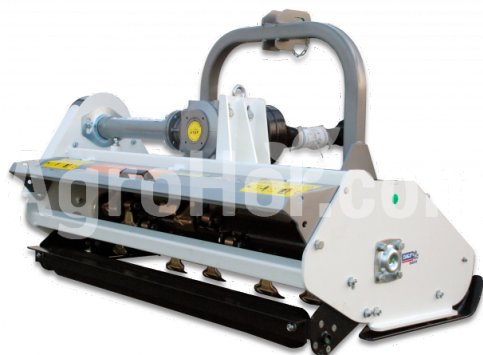

AARDENBURG Alpha M 1750

175 cm flail mulcher

Sídlo spoločnosti

Agrohof Kft.
6064 Tiszaug, Bokros tanya 16.

Predaj

+421 918 233 200
info@agrohof.com

<https://agrohof.sk/sku/a01-0016>

Parametre

Meno	Jednotka
Hmotnosť	332 kg
Pracovná šírka	1750 mm
RPM	540 rpm
Kladivá	28 pcs
Hmotnosť náhradného oddelenia	700 gr
Minimálne HP	28 hp
CAT	I, II
V-Belty	3 pcs
Priemer rotora	112 mm
Celkový priemer	352 mm
Šírka	1900 mm
Dĺžka	790 mm
Výška	900 mm
Pohyb smerom doľava	600 mm
Sideshift pohyb doprava	1150 mm
Pohonné zariadenia	tractor PTO
Maximálny priemer stromu	3-4 cm

Popis

Objednávka teraz a dostať gratis cardan šachtu!

Silný a odolný. Vyskúšaná a osvedčená konštrukcia uľahčuje prevádzku. Klasický všestranný mulcher s novo navrhnuté zadné dvere pre rýchlu likvidáciu rezov zvýšiť rýchlosť výroby. Najlepšie vhodné pretakmer všetko a všade! Úplne všeumelec. Pridajte ešte väčšiu flexibilitu s ALPHA M PLUS s hydraulickým bočným posunom. Ak je to potrebné, ALPHA M môže mulčovať zalesnené rastliny s kladivom alebo trávou s Y-blides. Špirálová montáž kladiva a noža pre vyšší výkon ako tradičné mulchers.