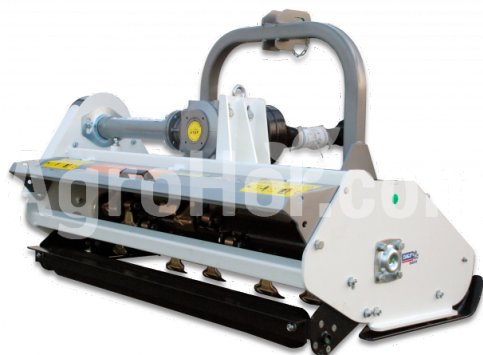

AARDENBURG Alpha M 1750

175 cm flail mulcher

Company seat

Agrohof Kft.
6064 Tiszaug, Bokros tanya 16.

Sales

+34 667 954 677
info@agrohof.com

<https://agrohof.sk/sku/a01-0016>

Parameters

Name	Unit
Hmotnosť	332 kg
Pracovná šírka	1750 mm
RPM	540 rpm
Kladivá	28 pcs
Hmotnosť náhradného oddelenia	700 gr
Minimálne HP	28 hp
CAT	I, II
V-Belty	3 pcs
Priemer rotora	112 mm
Celkový priemer	352 mm
Šírka	1900 mm
Dĺžka	790 mm
Výška	900 mm
Pohyb smerom doľava	600 mm
Sideshift pohyb doprava	1150 mm
Pohonné zariadenia	tractor PTO
Maximálny priemer stromu	3-4 cm

Description

Objednávka teraz a dostať gratis cardan šachtu!

Silný a odolný. Vyskúšaná a osvedčená konštrukcia uľahčuje prevádzku. Klasický všestranný mulcher s novo navrhnuté zadné dvere pre rýchlu likvidáciu rezov zvýšiť rýchlosť výroby. Najlepšie vhodné pretakmer všetko a všade! Úplne všumelec. Pridajte ešte väčšiu flexibilitu s ALPHA M PLUS s hydraulickým bočným posunom. Ak je to potrebné, ALPHA M môže mulčovať zalesnené rastliny s kladivom alebo trávou s Y-blides. Špirálová montáž kladiva a noža pre vyšší výkon ako tradičné mulchers.