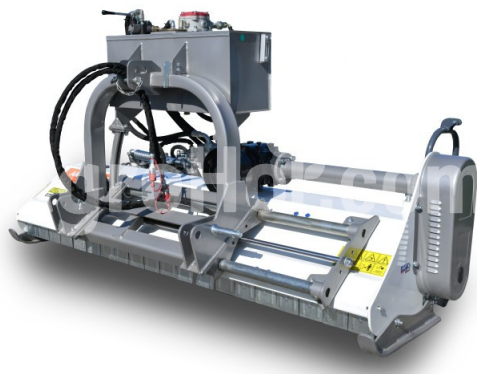

AARDENBURG Alpha M 1550 Disc Plus

155 cm flail mulcher s hydraulickou kosačkou

Sídlo spoločnosti

Agrohof Kft.
6064 Tiszaug, Bokros tanya 16.

Predaj

+421 918 233 200
info@agrohof.com

<https://agrohof.sk/sku/a01-0024>

Parametre

Meno	Jednotka
Hmotnosť	458 kg
Pracovná šírka	1550 mm
RPM	540 rpm
Kladivá	24 pcs
Hmotnosť náhradného oddelenia	700 gr
Minimálne HP	30 hp
CAT	I, II
V-Belty	3 pcs
Priemer rotora	112 mm
Celkový priemer	352 mm
Šírka	2220 mm
Dĺžka	1900 mm
Výška	1150 mm
Pohyb smerom doľava	830 mm
Sideshift pohyb doprava	720 mm
Minimálne ľavá strana pohybu	430 mm
Minimálny pohyb na pravej strane	1120 mm
Bočný pohyb	1
Pohonné zariadenia	tractor PTO
Maximálny priemer stromu	3-4 cm

Popis

Objednávka teraz a dostať gratis cardan šachtu!

Silný a odolný. Vyskúšaná a osvedčená konštrukcia uľahčuje prevádzku. Klasický všestranný mulcher s novo navrhnuté zadné dvere pre rýchlu likvidáciu rezov zvýšiť rýchlosť výroby. Všetky výhody klasickej ALPHA M all-okolo mulcher, s pridanou flexibilitou výkonný hojdačka kosačka

Pridaná flexibilita hojdačka kosačka s autonómnym hydraulickým systémom, nie preťaženie traktora hydrauliky. Najlepšie vhodné pre kosenie medziradkový vinohrad, sadu a oplotené lúky. Ak je to potrebné, ALPHA M môže mulčovať zalesnené rastliny s kladivom alebo trávou s Y-blides. Špirálová montáž kladiva a noža pre vyšší výkon ako tradičné mulchers.