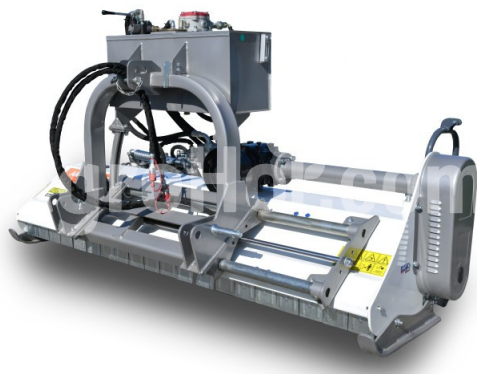

### 155 cm flail mulcher s hydraulickou kosačkou

#### Parameters

Name	Unit
Hmotnosť	458 kg
Pracovná šírka	1550 mm
RPM	540 rpm
Kladivá	24 pcs
Hmotnosť náhradného oddelenia	700 gr
Minimálne HP	30 hp
CAT	I, II
V-Belty	3 pcs
Priemer rotora	112 mm
Celkový priemer	352 mm
Šírka	2220 mm
Dĺžka	1900 mm
Výška	1150 mm
Pohyb smerom doľava	830 mm
Sideshift pohyb doprava	720 mm
Minimálne ľavá strana pohybu	430 mm
Minimálny pohyb na pravej strane	1120 mm
Bočný pohyb	1
Pohonné zariadenia	tractor PTO
Maximálny priemer stromu	3-4 cm

#### Description

Objednávka teraz a dostať gratis cardan šachtu!

Silný a odolný. Vyskúšaná a osvedčená konštrukcia uľahčuje prevádzku. Klasický všestranný mulcher s novo navrhnuté zadné dvere pre rýchlu likvidáciu rezov zvýšiť rýchlosť výroby. Všetky výhody klasickej ALPHA M all-okolo mulcher, s pridanou flexibilitou výkonný hojdačka kosačka