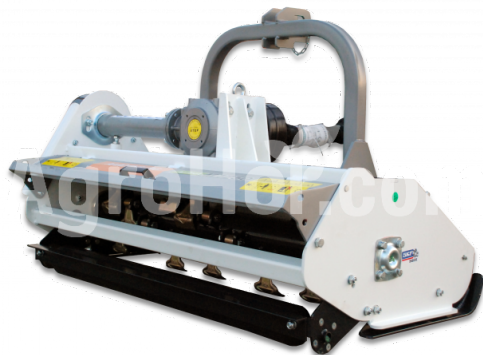

AARDENBURG Alpha M 1550

155 cm fleil mulcher

Company seat

Agrohof Kft.
6064 Tiszaug, Bokros tanya 16.

Sales

+34 667 954 677
info@agrohof.com

<https://agrohof.sk/sku/a01-0015>

Parameters

Name	Unit
Hmotnosť	296 kg
Pracovná šírka	1550 mm
RPM	540 rpm
Kladivá	24 pcs
Hmotnosť náhradného oddelenia	700 gr
Minimálne HP	25 hp
CAT	I, II
V-Belty	3 pcs
Priemer rotora	112 mm
Celkový priemer	352 mm
Šírka	1700 mm
Dĺžka	790 mm
Výška	900 mm
Pohyb smerom doľava	600 mm
Sideshift pohyb doprava	950 mm
Pohonné zariadenia	tractor PTO
Maximálny priemer stromu	3-4 cm

Description

Objednávka teraz a dostať gratis cardan šachtu!

Silný a odolný. Vyskúšaná a osvedčená konštrukcia uľahčuje prevádzku. Klasický všestranný mulcher s novo navrhnuté zadné dvere pre rýchlu likvidáciu rezov zvýšiť rýchlosť výroby. Najlepšie vhodné pretakmer všetko a všade! Úplne všeuemelec. Pridajte ešte väčšiu flexibilitu s ALPHA M PLUS s hydraulickým bočným posunom. Ak je to potrebné, ALPHA M môže mulčovať zalesnené rastliny s kladivom alebo trávou s Y-blides. Špirálová montáž kladiva a noža pre vyšší výkon ako tradičné mulchers.