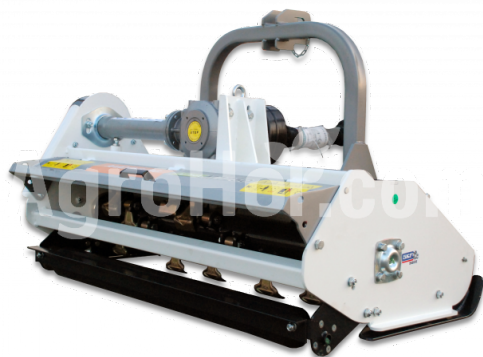

## AARDENBURG Alpha M 1550

155 cm fleil mulcher

### Parametre

Meno	Jednotka
Hmotnosť	296 kg
Pracovná šírka	1550 mm
RPM	540 rpm
Kladivá	24 pcs
Hmotnosť náhradného oddelenia	700 gr
Minimálne HP	25 hp
CAT	I, II
V-Belty	3 pcs
Priemer rotora	112 mm
Celkový priemer	352 mm
Šírka	1700 mm
Dĺžka	790 mm
Výška	900 mm
Pohyb smerom doľava	600 mm
Sideshift pohyb doprava	950 mm
Pohonné zariadenia	tractor PTO
Maximálny priemer stromu	3-4 cm

### Popis

Objednávka teraz a dostať gratis cardan šachtu!

Silný a odolný. Vyskúšaná a osvedčená konštrukcia uľahčuje prevádzku. Klasický všestranný mulcher s novo navrhnuté zadné dvere pre rýchlu likvidáciu rezov zvýšiť rýchlosť výroby. Najlepšie vhodné pre .....takmer všetko a všade! Úplne všeuemelec. Pridajte ešte väčšiu flexibilitu s ALPHA M PLUS s hydraulickým bočným posunom. Ak je to potrebné, ALPHA M môže mulčovať zalesnené rastliny s kladivom alebo trávou s Y-blides. Špirálová montáž kladiva a noža pre vyšší výkon ako tradičné mulchers.