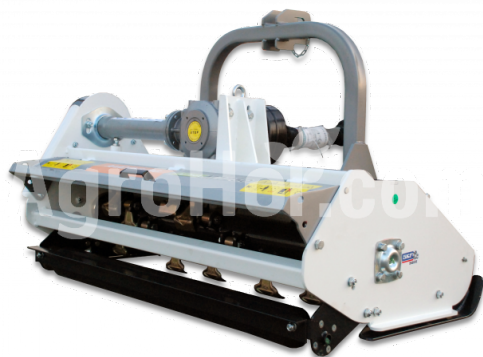

Meno	Jednotka
Hmotnosť	296 kg
Pracovná šírka	1550 mm
RPM	540 rpm
Kladivá	24 pcs
Hmotnosť náhradného oddelenia	700 gr
Minimálne HP	25 hp
CAT	I, II
V-Belty	3 pcs
Priemer rotora	112 mm
Celkový priemer	352 mm
Šírka	1700 mm
Dĺžka	790 mm
Výška	900 mm
Pohyb smerom doľava	600 mm
Sideshift pohyb doprava	950 mm
Pohonné zariadenia	tractor PTO
Maximálny priemer stromu	3-4 cm

Popis

Objednávka teraz a dostať gratis cardan šachtu!

Silný a odolný. Vyskúšaná a osvedčená konštrukcia uľahčuje prevádzku. Klasický všestranný mulcher s novo navrhnuté zadné dvere pre rýchlu likvidáciu rezov zvýšiť rýchlosť výroby. Najlepšie vhodné pretakmer všetko a všade! Úplne všumelec. Pridajte ešte väčšiu flexibilitu s ALPHA M PLUS s hydraulickým bočným posunom. Ak je to potrebné, ALPHA M môže mulčovať zalesnené rastliny s kladivom alebo trávou s Y-blides. Špirálová montáž kladiva a noža pre vyšší výkon ako tradičné mulchers.