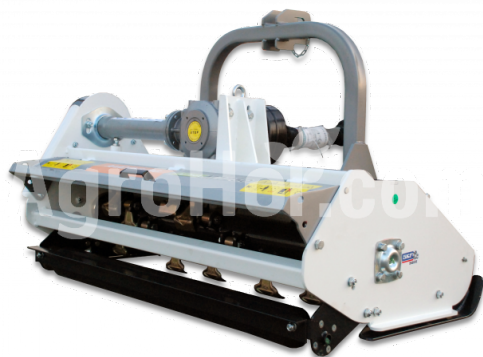

AARDENBURG Alpha M 1550

155 cm fleil mulcher

Company seat

Agrohof Kft.
6064 Tiszaug, Bokros tanya 16.

Sales

+34 667 954 677
info@agrohof.com

<https://agrohof.sk/sku/a01-0015>

Parameters

Name	Unit
Hmotnosť	296 kg
Pracovná šírka	1550 mm
RPM	540 rpm
Kladivá	24 pcs
Hmotnosť náhradného oddelenia	700 gr
Minimálne HP	25 hp
CAT	I, II
V-Belty	3 pcs
Priemer rotora	112 mm
Celkový priemer	352 mm
Šírka	1700 mm
Dĺžka	790 mm
Výška	900 mm
Pohyb smerom doľava	600 mm
Sideshift pohyb doprava	950 mm
Pohonné zariadenia	tractor PTO
Maximálny priemer stromu	3-4 cm

Description

Objednávka teraz a dostať gratis cardan šachtu!

Silný a odolný. Vyskúšaná a osvedčená konštrukcia uľahčuje prevádzku. Klasický všestranný mulcher s novo navrhnuté zadné dvere pre rýchlu likvidáciu rezov zvýšiť rýchlosť výroby. Najlepšie vhodné pretakmer všetko a všade! Úplne všeuemelec. Pridajte ešte väčšiu flexibilitu s ALPHA M PLUS s hydraulickým bočným posunom. Ak je to potrebné, ALPHA M môže mulčovať zalesnené rastliny s kladivom alebo trávou s Y-blides. Špirálová montáž kladiva a noža pre vyšší výkon ako tradičné mulchers.