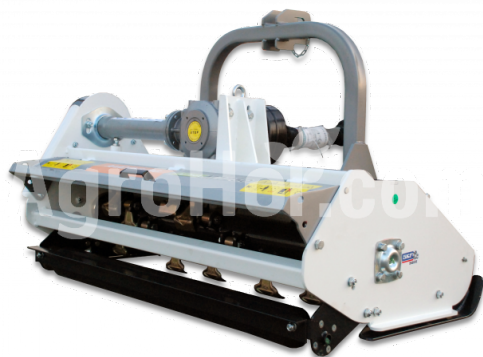

AARDENBURG Alpha M 1250

125 cm fleil mulcher

Sídlo spoločnosti

Agrohof Kft.
6064 Tiszaug, Bokros tanya 16.

Predaj

+421 918 233 200
info@agrohof.com

<https://agrohof.sk/sku/a01-0014>

Parametre

Meno	Jednotka
Hmotnosť	266 kg
Pracovná šírka	1250 mm
RPM	540 rpm
Kladivá	20 pcs
Hmotnosť náhradného oddelenia	700 gr
Minimálne HP	18 hp
CAT	I, II
V-Belty	3 pcs
Priemer rotora	112 mm
Celkový priemer	352 mm
Šírka	1400 mm
Dĺžka	790 mm
Výška	900 mm
Pohyb smerom doľava	600 mm
Sideshift pohyb doprava	650 mm
Pohonné zariadenia	tractor PTO
Maximálny priemer stromu	3-4 cm

Popis

Objednávka teraz a dostať gratis cardan šachtu!

Silný a odolný. Vyskúšaná a osvedčená konštrukcia uľahčuje prevádzku. Klasický všestranný mulcher s novo navrhnuté zadné dvere pre rýchlu likvidáciu rezov zvýšiť rýchlosť výroby. Najlepšie vhodné pretakmer všetko a všade! Úplne všumelec. Pridajte ešte väčšiu flexibilitu s ALPHA M PLUS s hydraulickým bočným posunom. Ak je to potrebné, ALPHA M môže mulčovať zalesnené rastliny s kladivom alebo trávou s Y-blides. Špirálová montáž kladiva a noža pre vyšší výkon ako tradičné mulchers.