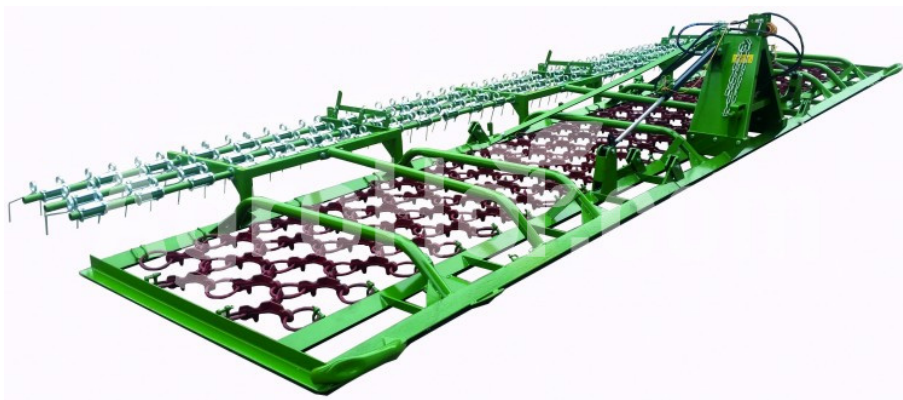

Zagroda 1140

6 m retiazkový rám (4 rady, hydraulické skladanie, uzavretý rám)

Company seat

Agrohof Kft.
6064 Tiszaug, Bokros tanya 16.

Sales

+34 667 954 677
info@agrohof.com

<https://agrohof.sk/sku/z09-0988>

Parameters

Name	Unit
Pracovná šírka	6000 mm
Hmotnosť	580 kg

Description

ŠTANDARDNÉ ZARIADENIE:

- 3-bodové spojenie mačka. II, typ kolónky
- 4 rady odliatkov
- Hydraulické rozkladacie pre (2-valce)
- Bezpečnostný uzáver
- Pracovná sieť pripojená k rámu s háčikmi a pukmi
- Skidy pre brány šírky 5-8 m

VOLITELNÉ ZARIADENIE:

- Skidy pre 4 m záhradu
- Galvanizovaný rám- sieť inštalovaná na háčikoch
- Weeder (pre šírku 4-6 m)
- Galvanizovaná burina (pre šírku 4-6 m)