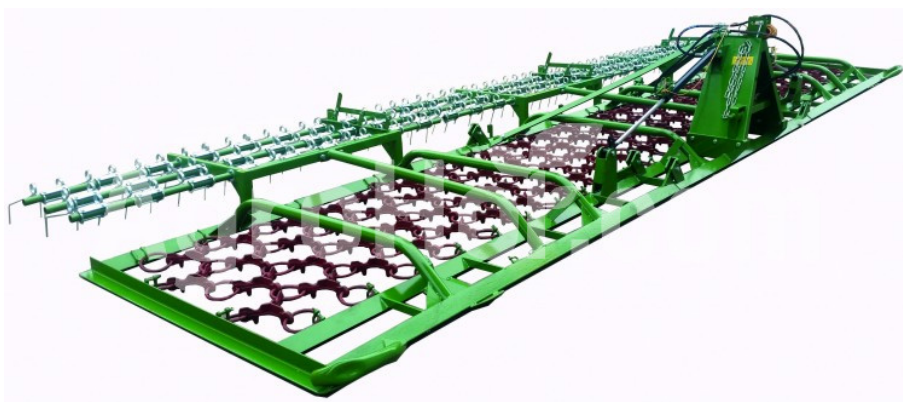

## Zagroda 1140

6 m retiazkový rám (4 rady, hydraulické skladanie, uzavretý rám)

### Parametre

Meno	Jednotka
Pracovná šírka	6000 mm
Hmotnosť	580 kg

#### ŠTANDARDNÉ ZARIADENIE:

- 3-bodové spojenie mačka. II, typ kolónky
- 4 rady odliatkov
- Hydraulické rozkladacie pre (2-valce)
- Bezpečnostný uzáver
- Pracovná sieť pripojená k rámu s háčikmi a pukmi
- Skidy pre brány šírky 5-8 m

#### VOLITELNÉ ZARIADENIE:

- Skidy pre 4 m záhradu
- Galvanizovaný rám- sieť inštalovaná na háčikoch
- Weeder (pre šírku 4-6 m)
- Galvanizovaná burina (pre šírku 4-6 m)