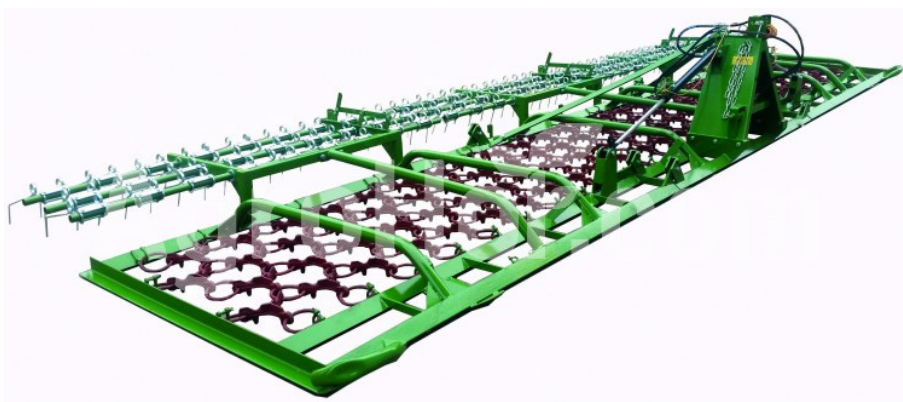

Zagroda 1140

6 m retiazkový rám (4 rady, hydraulické skladanie, uzavretý rám)

Sídlo spoločnosti

Agrohof Kft.
6064 Tiszaug, Bokros tanya 16.

Predaj

+421 918 233 200
info@agrohof.com

<https://agrohof.sk/sku/z09-0988>

Parametre

Meno	Jednotka
Pracovná šírka	6000 mm
Hmotnosť	580 kg

Popis

ŠTANDARDNÉ ZARIADENIE:

- 3-bodové spojenie mačka. II, typ kolónky
- 4 rady odliatkov
- Hydraulické rozkladacie pre (2-valce)
- Bezpečnostný uzáver
- Pracovná sieť pripojená k rámu s háčikmi a pukmi
- Skidy pre brány šírky 5-8 m

VOLITELNÉ ZARIADENIE:

- Skidy pre 4 m záhradu
- Galvanizovaný rám- sieť inštalovaná na háčikoch
- Weeder (pre šírku 4-6 m)
- Galvanizovaná burina (pre šírku 4-6 m)