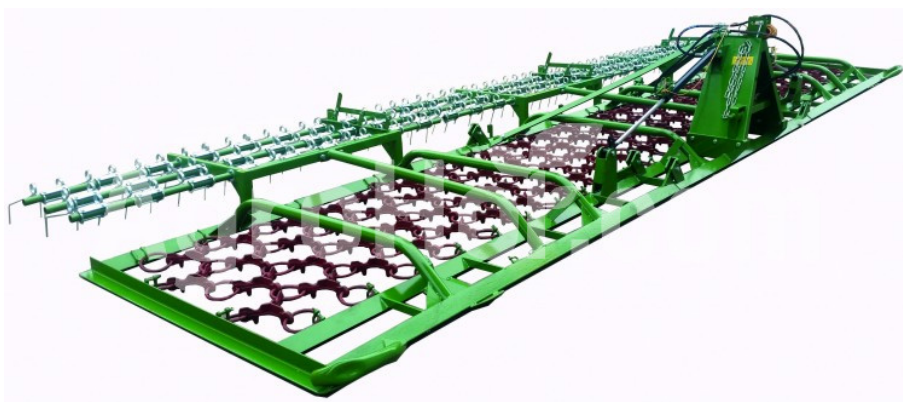

Zagroda 1140

6 m retiakový rám (4 rady, hydraulické skladanie, uzavretý rám)

Company seat

Agrohof Kft.
6064 Tiszaug, Bokros tanya 16.

Sales

+34 667 954 677
info@agrohof.com

<https://agrohof.sk/sku/z09-0988>

Parameters

Name	Unit
Pracovná šírka	6000 mm
Hmotnosť	580 kg

Description

ŠTANDARDNÉ ZARIADENIE:

- 3-bodové spojenie mačka. II, typ kolónky
- 4 rady odliatkov
- Hydraulické rozkladacie pre (2-valce)
- Bezpečnostný uzáver
- Pracovná sieť pripojená k rámu s háčikmi a pukmi
- Skidy pre brány šírky 5-8 m

VOLITELNÉ ZARIADENIE:

- Skidy pre 4 m záhradu
- Galvanizovaný rám- sieť inštalovaná na háčikoch
- Weeder (pre šírku 4-6 m)
- Galvanizovaná burina (pre šírku 4-6 m)