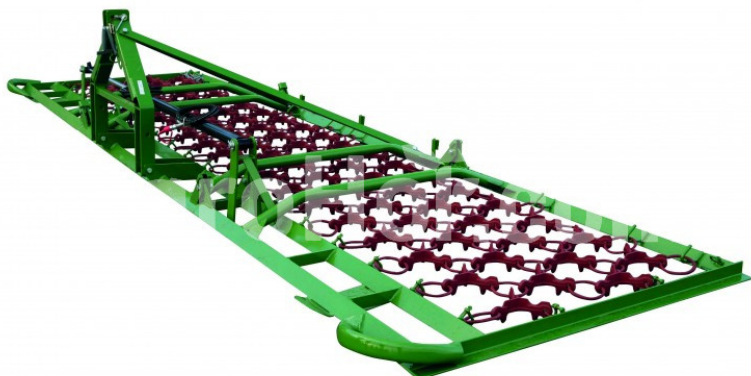

Zagroda 1134

8 m retiazkový rám (4 rady, hydraulické skládanie, uzavretý rám)

Company seat

Agrohof Kft.
6064 Tiszaug, Bokros tanya 16.

Sales

+34 667 954 677
info@agrohof.com

<https://agrohof.sk/sku/z09-0980>

Parameters

Name	Unit
Pracovná šírka	8000 mm
Hmotnosť	780 kg

Description

ŠTANDARDNÉ ZARIADENIE:

- 3-bodové spojenie mačka. II
- Hydraulické rozmiestnenie pre 6 m a 8 m (1 dvojčinný valec)
- Mechanický uzáver
- Odlievacia časť pripojená k rámu putami
- Skidy pre brány šírky 5 m až 8 m

VOLITELNÉ ZARIADENIE:

- 3
- Lyžičky pre Harrow 3 m a 4 m
- Galvanizovaný rám
- Weeder (pre šírku 4-6 m)
- Galvanizovaná burina (pre šírku 4-6 m)