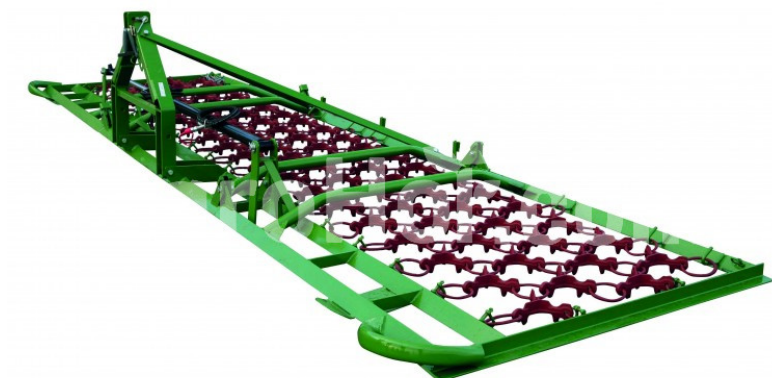

Zagroda 1124

6 m retiazkový rám (4 rady, hydraulické skládanie, uzavretý rám)

Sídlo spoločnosti

Agrohof Kft.
6064 Tiszaug, Bokros tanya 16.

Predaj

+421 918 233 200
info@agrohof.com

<https://agrohof.sk/sku/z09-0979>

Parametre

Meno	Jednotka
Pracovná šírka	6000 mm
Hmotnosť	540 kg

Popis

ŠTANDARDNÉ ZARIADENIE:

- 3-bodové spojenie mačka. II
- Hydraulické rozmiestnenie pre 6 m a 8 m (1 dvojčinný valec)
- Mechanický uzáver
- Odlievacia časť pripojená k rámu putami
- Skidy pre brány šírky 5 m až 8 m

VOLITELNÉ ZARIADENIE:

- 3
- Lyžičky pre Harrow 3 m a 4 m
- Galvanizovaný rám
- Weeder (pre šírku 4-6 m)
- Galvanizovaná burina (pre šírku 4-6 m)