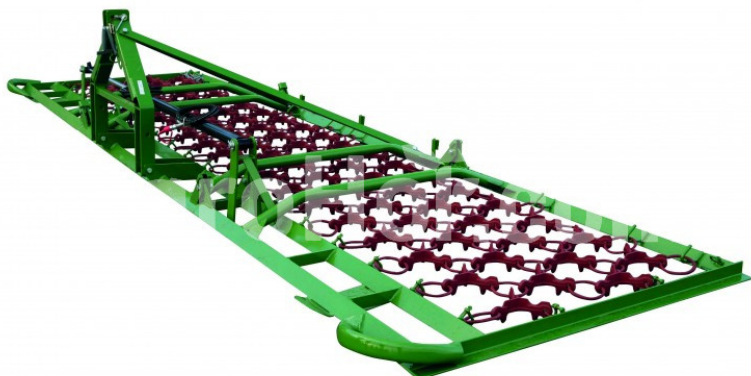

## Zagroda 1124

6 m retiazkový rám (4 rady, hydraulické skládanie, uzavretý rám)

### Company seat

Agrohof Kft.  
6064 Tiszaug, Bokros tanya 16.

### Parameters

Name	Unit
Pracovná šírka	6000 mm
Hmotnosť	540 kg

#### ŠTANDARDNÉ ZARIADENIE:

- 3-bodové spojenie mačka. II
- Hydraulické rozmiestnenie pre 6 m a 8 m (1 dvojčinný valec)
- Mechanický uzáver
- Odlievacia časť pripojená k rámu putami
- Skidy pre brány šírky 5 m až 8 m