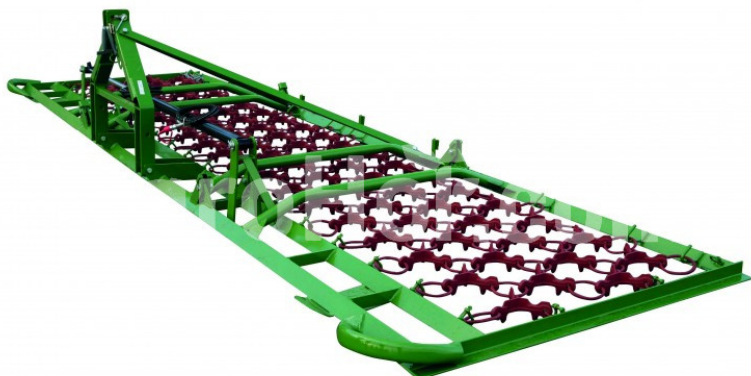

## Zagroda 1106

4 m retiazkový rám (4 rady, mechanické skládanie, uzavretý rám)

### Company seat

Agrohof Kft.  
6064 Tiszaug, Bokros tanya 16.

### Parameters

Name	Unit
Pracovná šírka	4000 mm
Hmotnosť	320 kg

#### ŠTANDARDNÉ ZARIADENIE:

- 3-bodové spojenie mačka. II
- Pre 4 m a 5 m rám reťaze mechanické alebo hydraulické rozhybanie (1 dvojčinný valec)
- Mechanický uzáver
- Odlievacia časť pripojená k rámu putami