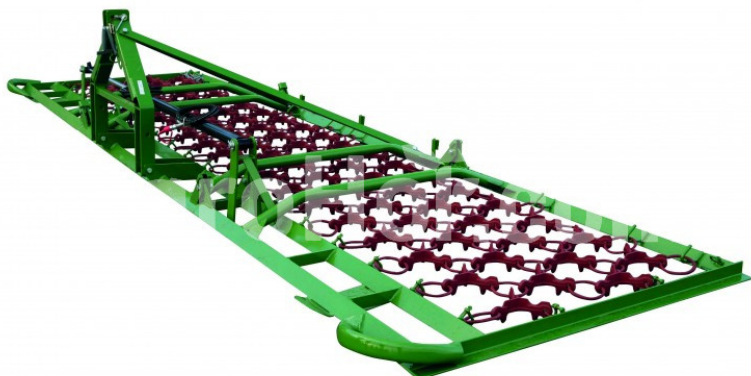

Zagroda 1106

4 m retiazkový rám (4 rady, mechanické skládanie, uzavretý rám)

Company seat

Agrohof Kft.
6064 Tiszaug, Bokros tanya 16.

Sales

+34 667 954 677
info@agrohof.com

<https://agrohof.sk/sku/z09-0975>

Parameters

Name	Unit
Pracovná šírka	4000 mm
Hmotnosť	320 kg

Description

ŠTANDARDNÉ ZARIADENIE:

- 3-bodové spojenie mačka. II
- Pre 4 m a 5 m rám reťaze mechanické alebo hydraulické rozhybanie (1 dvojčinný valec)
- Mechanický uzáver
- Odlievacia časť pripojená k rámu putami

VOLITELNÉ ZARIADENIE:

- 3
- Lyžičky pre Harrow 3 m a 4 m
- Galvanizovaný rám
- Weeder (pre šírku 4-6 m)
- Galvanizovaná burina (pre šírku 4-6 m)