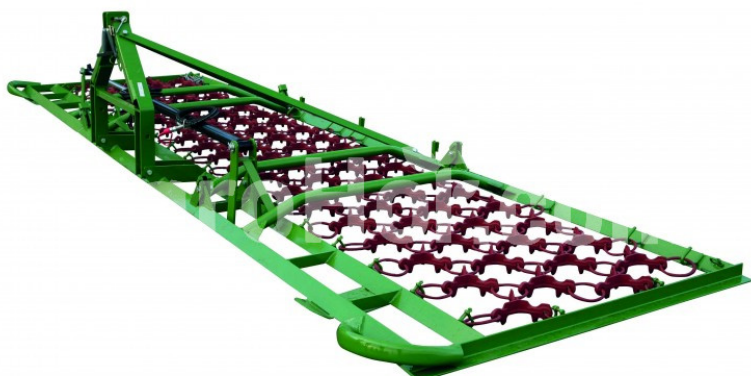

Zagroda 1099

3 m retiazkový rám (3 rady, mechanické skladanie, uzavretý rám)

Company seat

Agrohof Kft.
6064 Tiszaug, Bokros tanya 16.

Sales

+34 667 954 677
info@agrohof.com

<https://agrohof.sk/sku/z09-0981>

Parameters

Name	Unit
Pracovná šírka	3000 mm
Hmotnosť	220 kg

Description

ŠTANDARDNÉ ZARIADENIE:

- 3-bodové spojenie mačka. II
- mechanické skladanie
- Mechanický uzáver
- Odlievacia časť pripojená k rámu putami